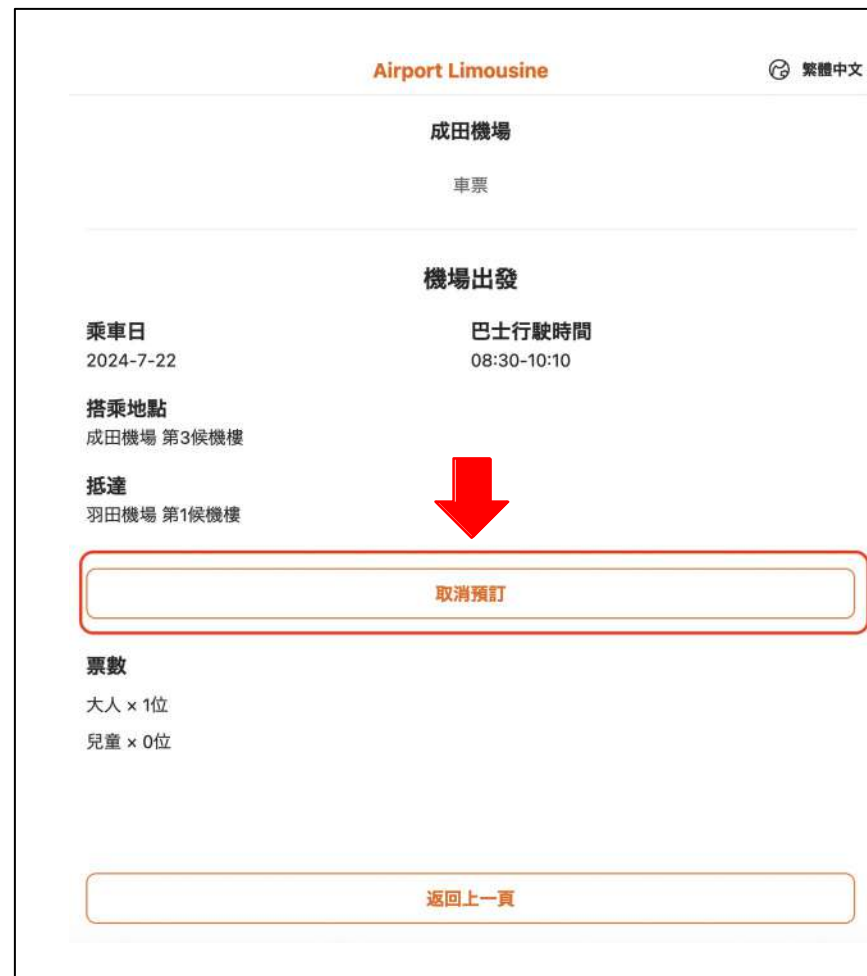

預訂完成後的使用流程

第9步：請前往「使用說明」內標示的乘車口，向現場工作人員出示（或掃描）QR電子車票後乘車。亦可截圖電子車票後使用。

成田機場 第3候機樓 → 羽田機場 第1候機樓
成田空港 第3ターミナル → 羽田空港 第1ターミナル

大人 (12歲以上) x1
成人 (12歲以上)

當前時間
2024-07-05 15:42:20 (Asia/Tokyo)

開始時間
10:10

使用可能期間
2024-07-22 08:30 - 2024-07-22 10:10 (Asia/Tokyo)

使用說明
乘車日期: 2024-07-22
座位: 2A
出發: 成田機場 第3候機樓 (08:30)
到達: 羽田機場 第1候機樓 (10:10)
乘車口: 7

取消預訂巴士（巴士出發時間5分鐘前截止）

第1步：返回電子車票首頁，點擊「預訂巴士」。

第2步：點擊「取消預訂」。

取消 → 重新預訂

第1步：於畫面上確定您的巴士預訂已完成取消後，點擊畫面下方的「返回首頁」。

第2步：點擊「預訂巴士」，重新預訂您希望的班次。