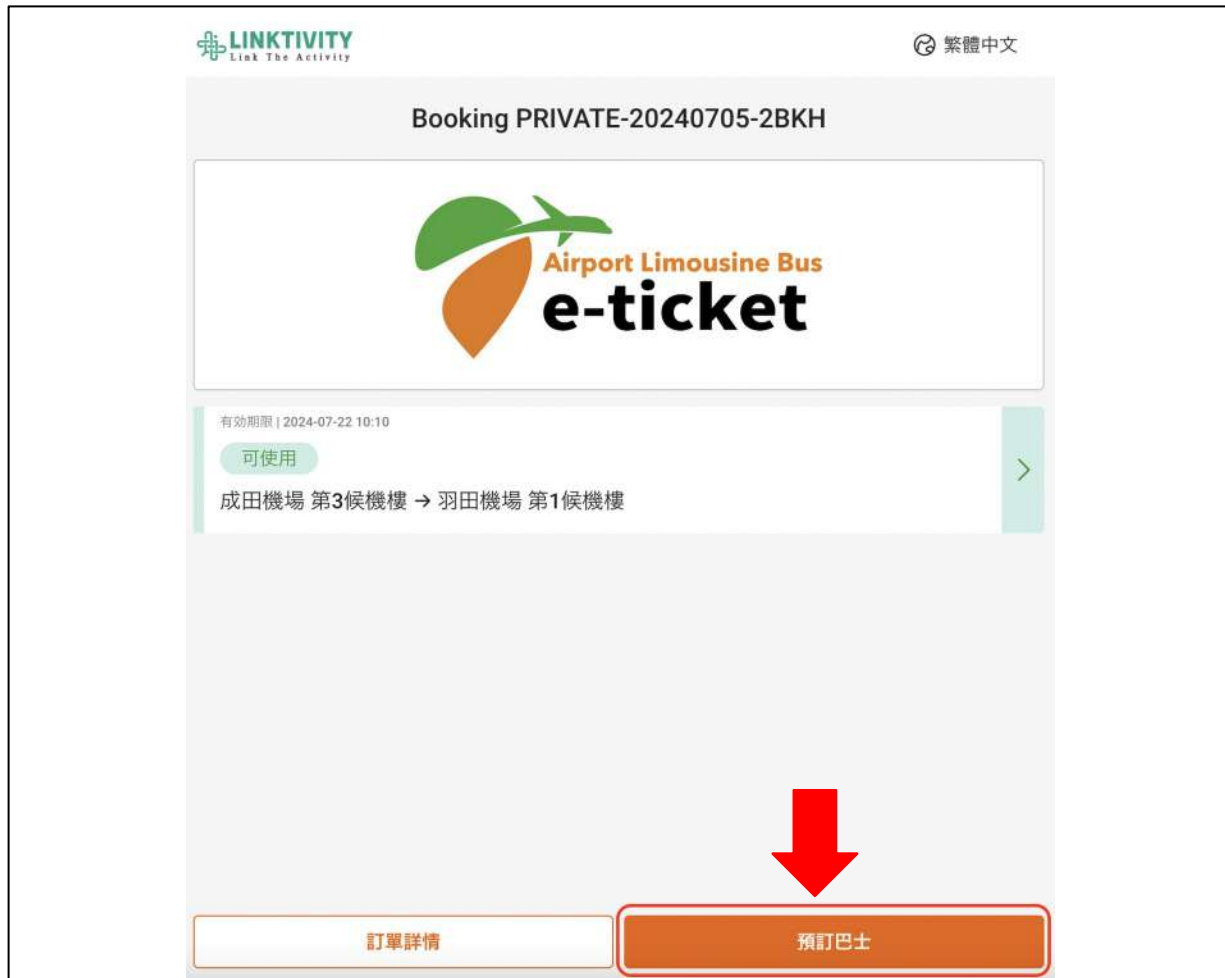

②發行車票
(QR電子車票)

③乘車
(掃描QR電子車票)

自訂購憑證上預訂巴士

第1步：點擊憑證上的連結。

列印用憑證 Powered by LINKTIVITY

バウチャー Booking # **PRIVATE-20240705-2BKH**

催行会社名 Activity provider	東京空港交通株式会社
予約者名 Traveler's name	test test
商品名 Activity	Airport Limousine Bus・成田空港出発 羽田空港エリア
有効期限 Expiration date	2025-01-04 (Sat)
数量 Quantity	大人 (12歳以上) x 1
含まれるもの Inclusion	乗車券

- 有效期限** (Valid Period): 2024-07-22 10:10
- 可使用** (Available for Use): A green button with a red border, highlighted with a red arrow.
- 行程** (Itinerary): 成田機場 第3候機樓 → 羽田機場 第1候機樓

At the bottom of the page, there are two buttons: '訂單詳情' (Order Details) and '預訂巴士' (Book Bus). The '預訂巴士' button is highlighted with a red arrow.

預訂完成後的使用流程

第9步：請前往「使用說明」內標示的乘車口，向現場工作人員出示（或掃描）QR電子車票後乘車。亦可截圖電子車票後使用。

成田機場 第3候機樓 → 羽田機場 第1候機樓
成田空港 第3ターミナル → 羽田空港 第1ターミナル

大人 (12歲以上) x1
成人 (12歲以上)

當前時間
2024-07-05 15:42:20 (Asia/Tokyo)

開始時間
10:10

使用可能期間
2024-07-22 08:30 - 2024-07-22 10:10 (Asia/Tokyo)

使用說明
乘車日期: 2024-07-22
座位: 2A
出發: 成田機場 第3候機樓 (08:30)
到達: 羽田機場 第1候機樓 (10:10)
乘車口: 7

取消預訂巴士（巴士出發時間5分鐘前截止）

第1步：返回電子車票首頁，點擊「預訂巴士」。

第2步：點擊「取消預訂」。

取消 → 重新預訂

第1步：於畫面上確定您的巴士預訂已完成取消後，點擊畫面下方的「返回首頁」。

第2步：點擊「預訂巴士」，重新預訂您希望的班次。